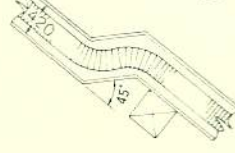

--	--

ウイングトップ式ACW型 トレー(食器)返却コンベアー

スピーディに清潔に!!

どんな場所でも上下・左右、自在性豊かなコンベアーです
洗淨・ダストを一体化 オンラインします

パッシングコンベアーにも
可能

病院・学校・社員食堂・給食センターの
盛り付けコンベアーとしても最適

コンベアーずれ・
故障も少ない機械です

Uターン形コンベアー

L字形コンベアー

S字形コンベアー(1)

S字形コンベアー(2)

単位: mm