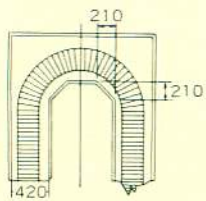

--	--

ウイングトップ式ACW型 トレー(食器)返却コンベアー

スピーディに清潔に!!

どんな場所でも上下・左右、自在性豊かなコンベアーです
洗淨・ダストを一体化 オンラインします

パッシングコンベアーにも
可能

病院・学校・社員食堂・給食センターの
盛り付けコンベアーとしても最適

コンベアーずれ・
故障も少ない機械です

Uターン形コンベアー

L字形コンベアー

S字形コンベアー(1)

S字形コンベアー(2)

単位: mm