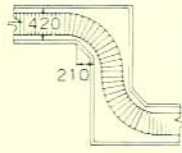

--	--

ウイングトップ式ACW型 トレー(食器)返却コンベアー

スピーディに清潔に!!

どんな場所でも上下・左右、自在性豊かなコンベアーです
洗淨・ダストを一体化 オンラインします

パッシングコンベアーにも
可能

病院・学校・社員食堂・給食センターの
盛り付けコンベアーとしても最適

コンベアーずれ・
故障も少ない機械です

Uターン形コンベアー

L字形コンベアー

S字形コンベアー(1)

S字形コンベアー(2)

単位: mm