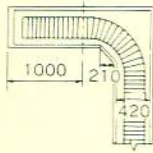

--	--

ウイングトップ式ACW型 トレー(食器)返却コンベアー

スピーディに清潔に!!

どんな場所でも上下・左右、自在性豊かなコンベアーです
洗淨・ダストを一体化 オンラインします

パッシングコンベアーにも
可能

病院・学校・社員食堂・給食センターの
盛り付けコンベアーとしても最適

コンベアーずれ・
故障も少ない機械です

Uターン形コンベアー

L字形コンベアー

S字形コンベアー(1)

S字形コンベアー(2)

単位: mm